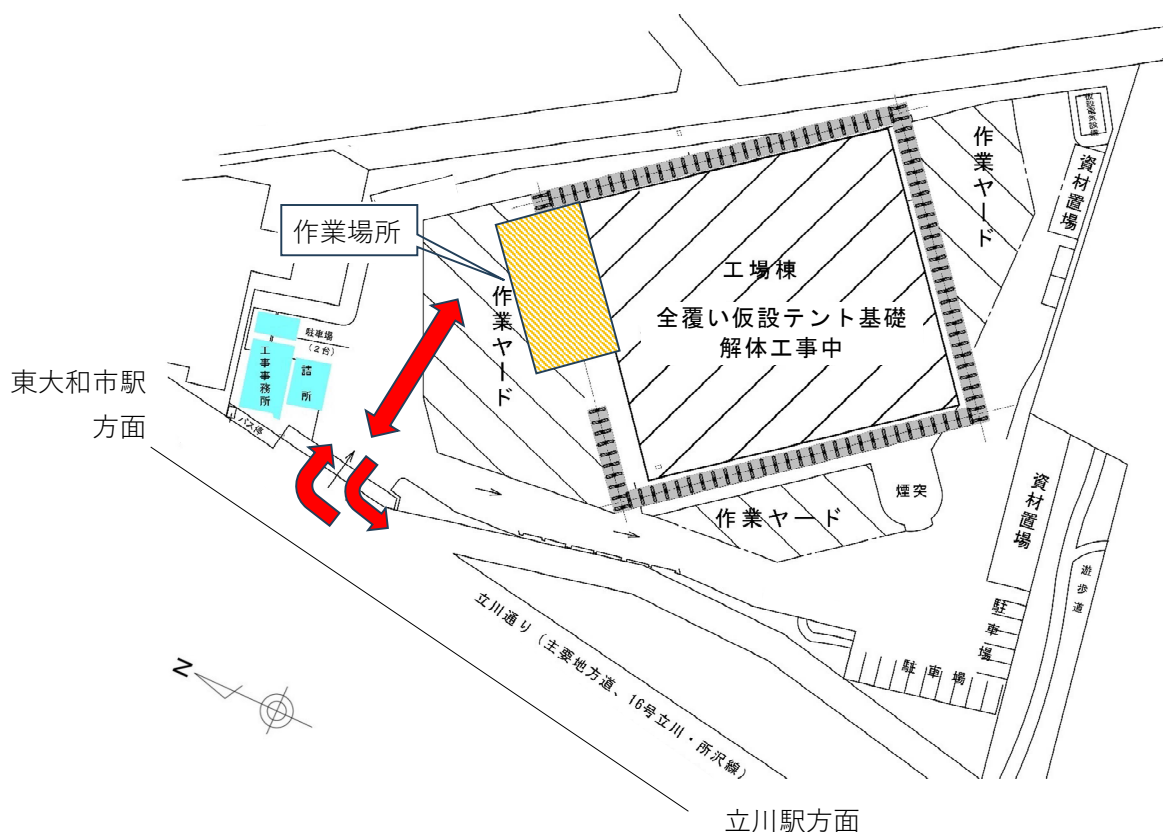

立川市旧清掃工場周辺にお住まいの皆様へ

## 重機の搬入について

日頃より立川市旧清掃工場解体工事に對し多大なるご理解とご協力を賜り、心より感謝申し上げます。  
このたび、基礎解体工事で使用する工事機械を下記のとおり搬入いたします。

当現場の車両入退場に際しましては誘導員を配置し、立川通りの利用者に迷惑をかけないよう安全を確認し、万全を期して作業を実施いたします。

ご理解とご協力をよろしくお願いいたします。

予定日時	搬入車両	備考
令和8年4月8日(水) 入場 9:00~ 退場 10:00~	低床トレーラー 1台	特殊車両による搬入のため 右折入場・左折退場します。